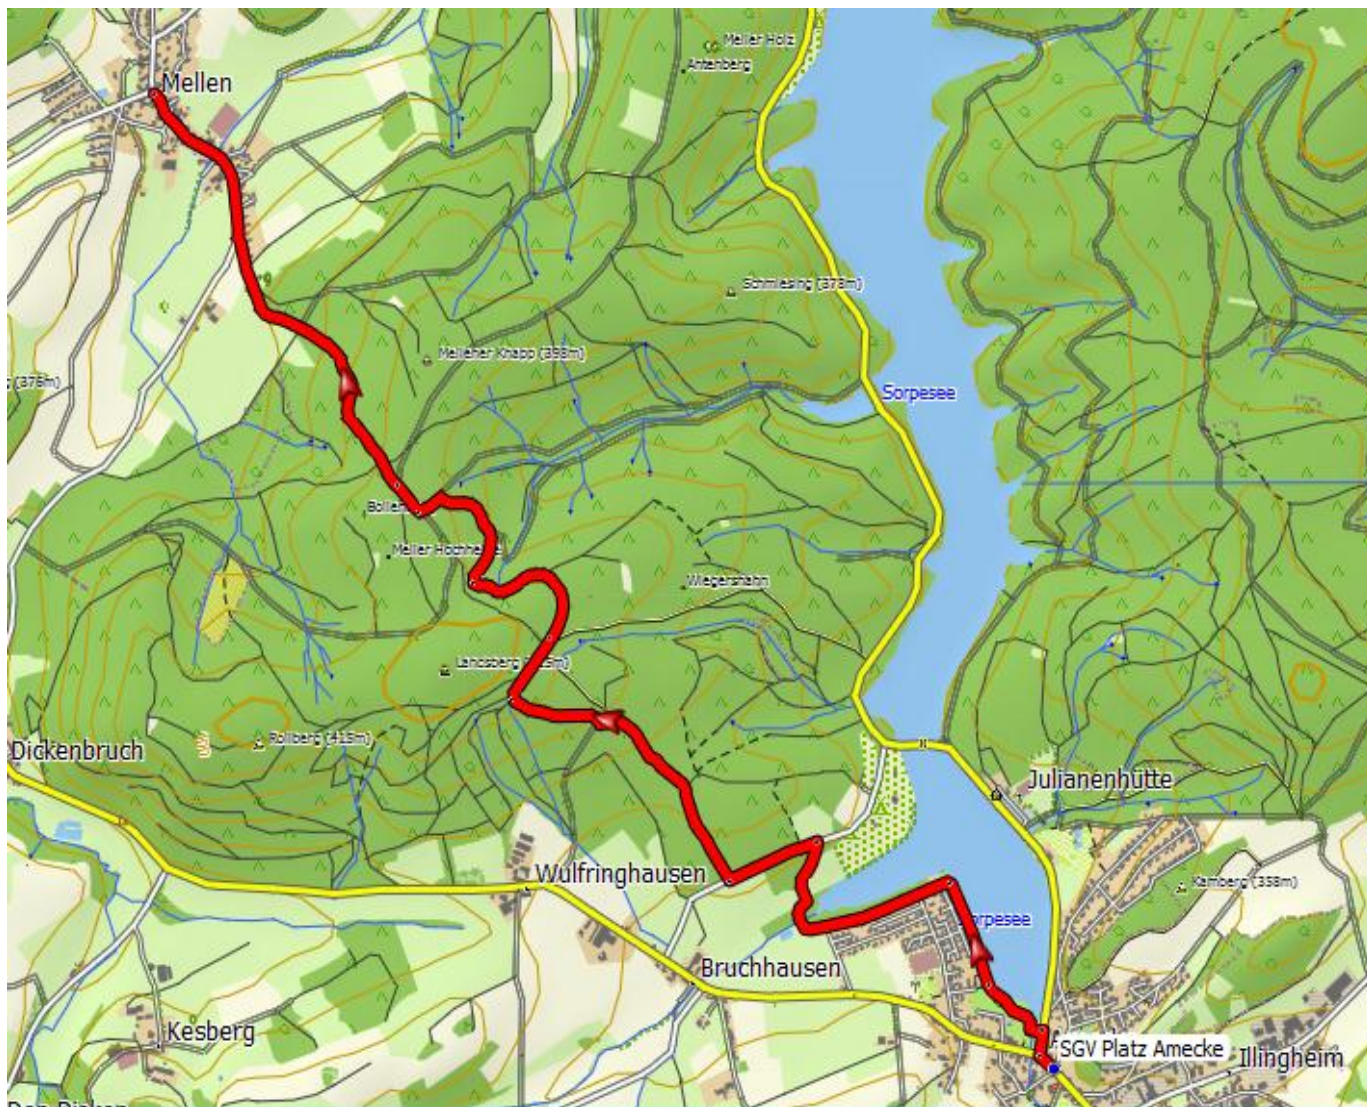

Amecker Wanderweg

SGV Platz Amecke – Mellen Kirche

Länge: 6,4 km

Höhe min. 282 m - max. 391 m ü.NN

Anstieg 169 m - Abstieg 166 m

... komm und mach mit !

www.sgv-amecke.de

Erstellt mit GARMIN