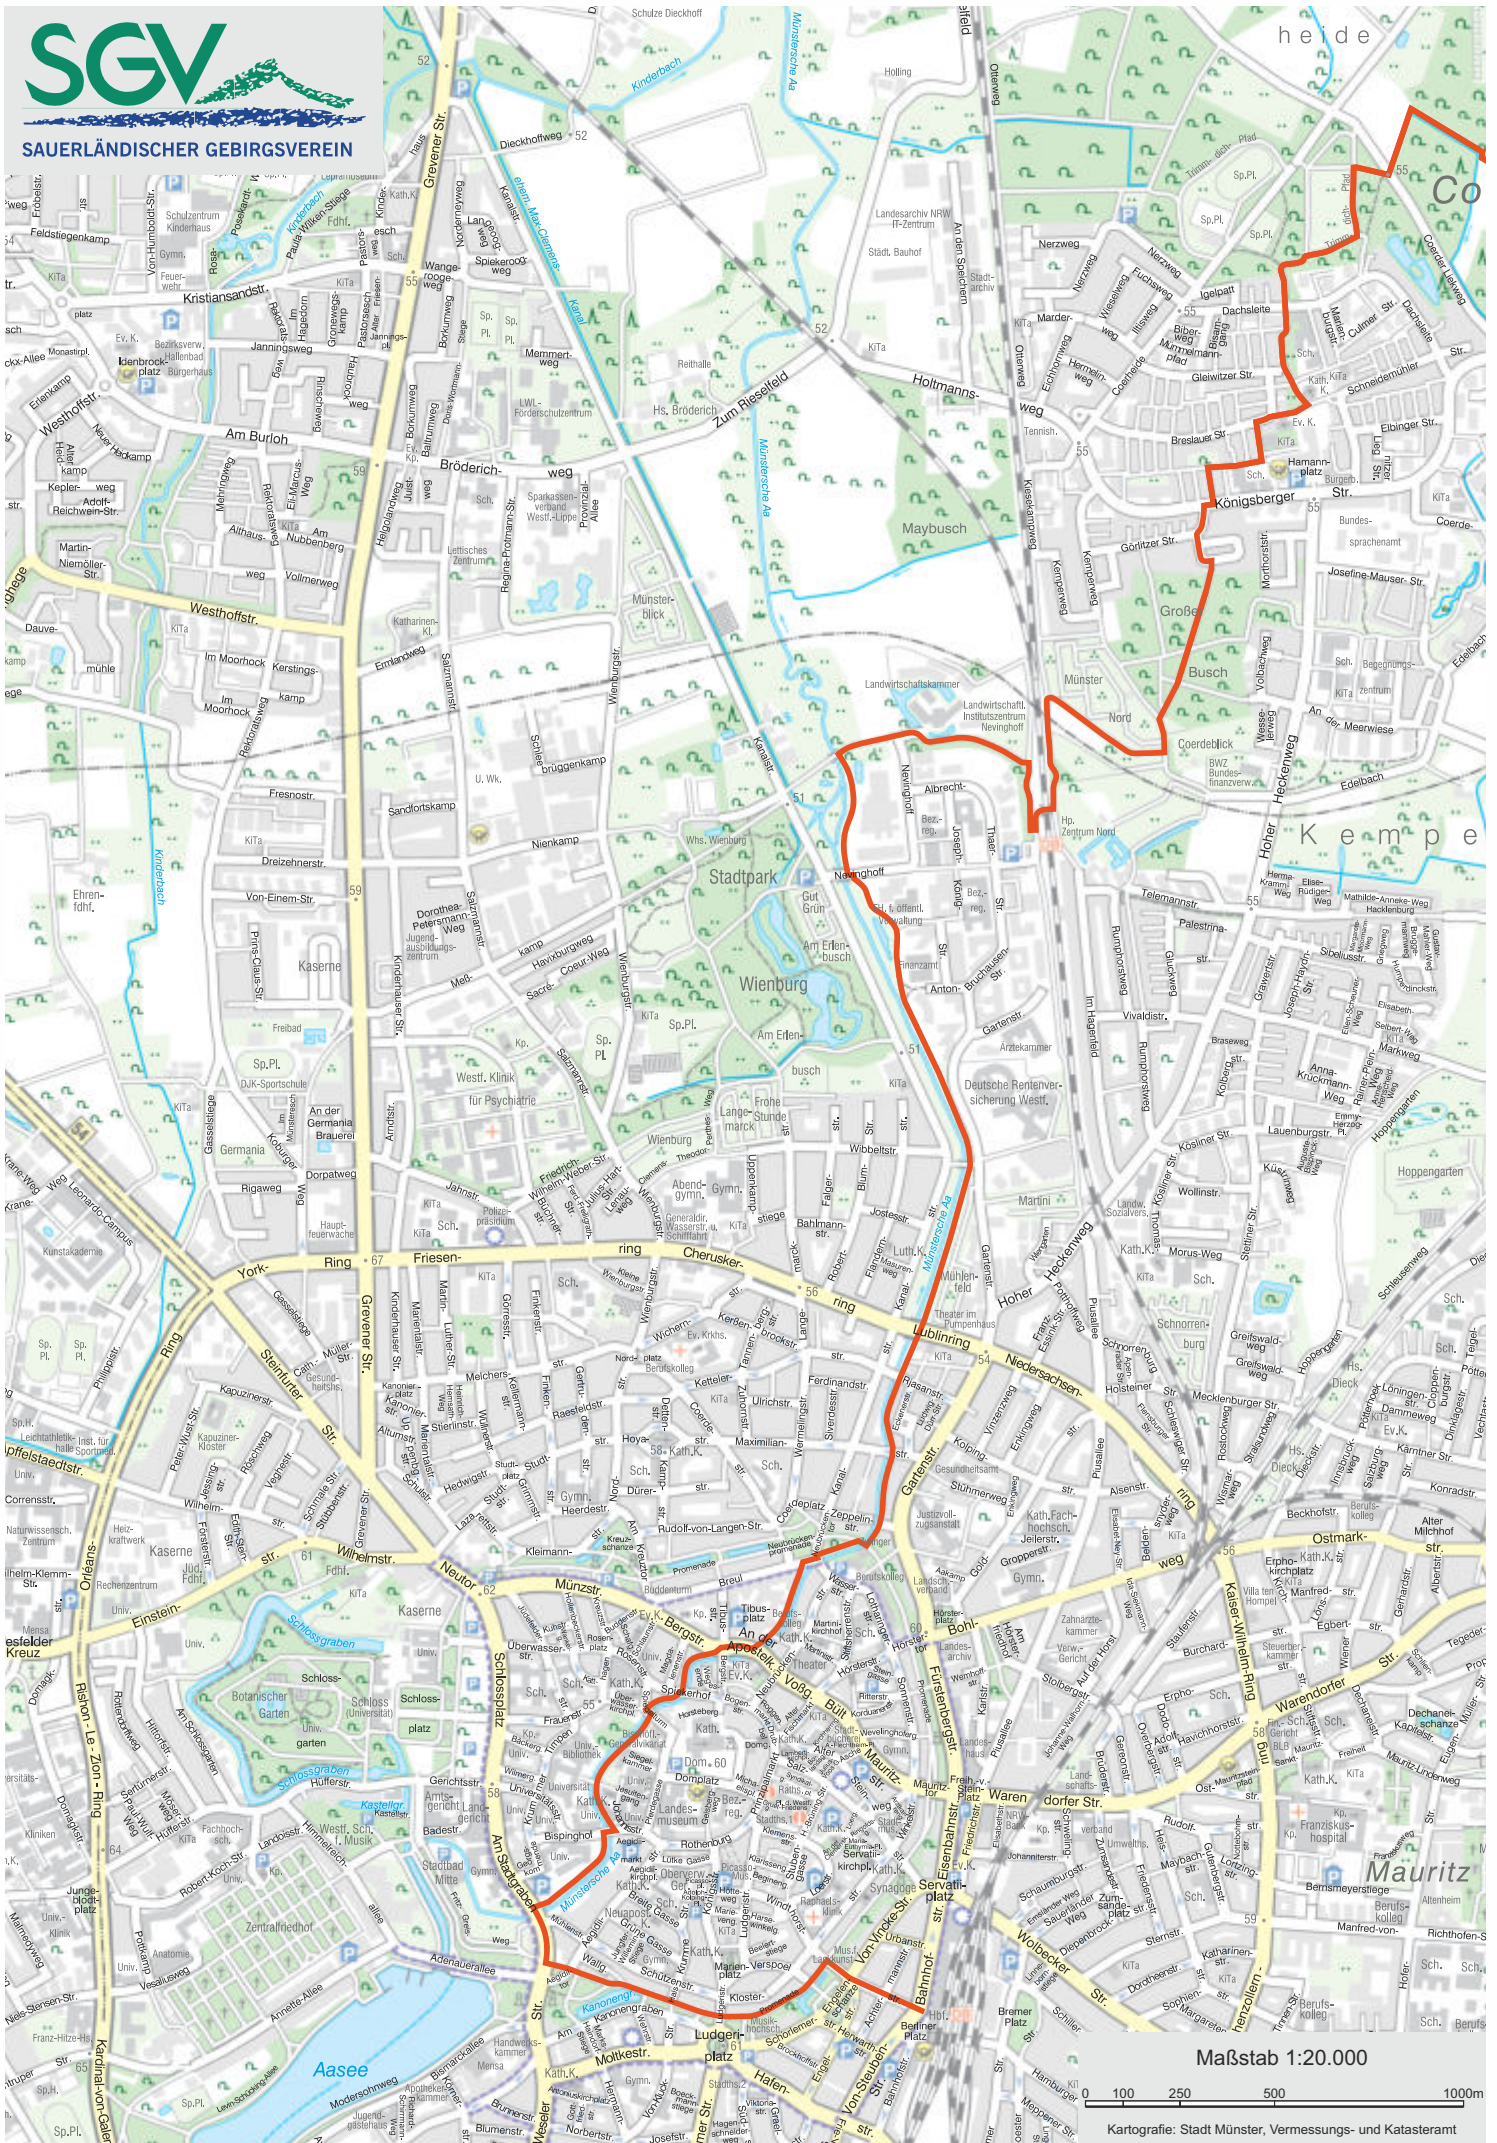

SAUERLÄNDISCHER GEBIRGSVEREIN

Maßstab 1:20.000

Kartografie: Stadt Münster, Vermessungs- und Katasteramt