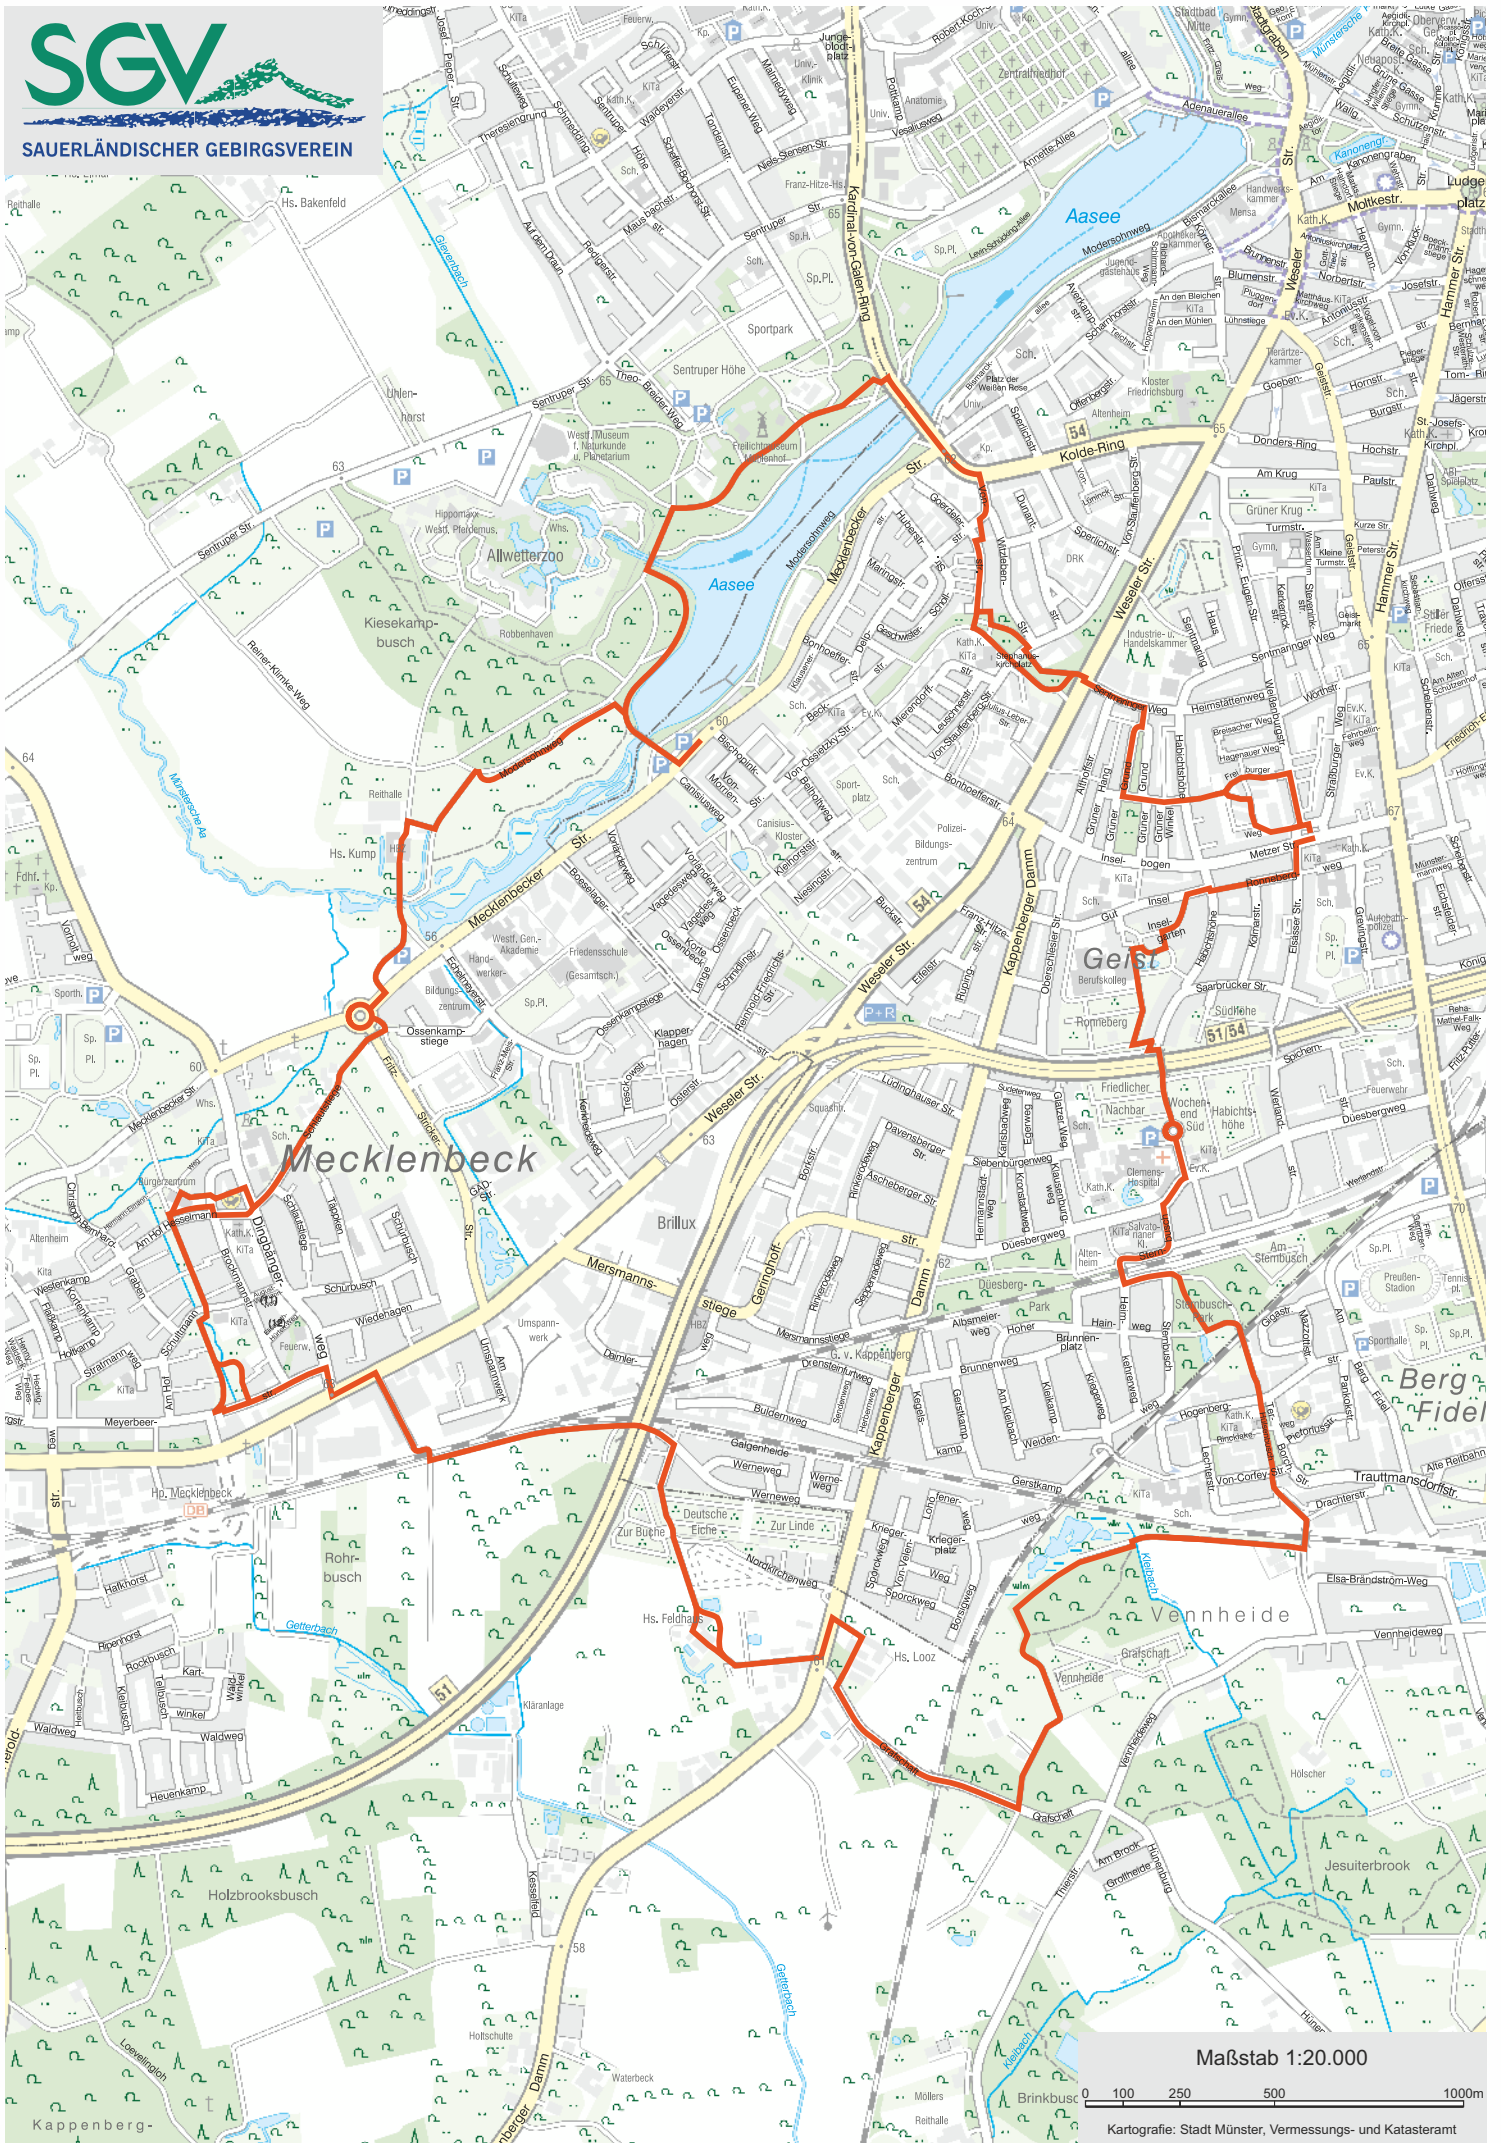

SAUERLÄNDISCHER GEBIRGSVEREIN

Mecklenbecker

Gerst

Berg Fidel

Vennheide

Maßstab 1:20.000

Kartografie: Stadt Münster, Vermessungs- und Katasteramt