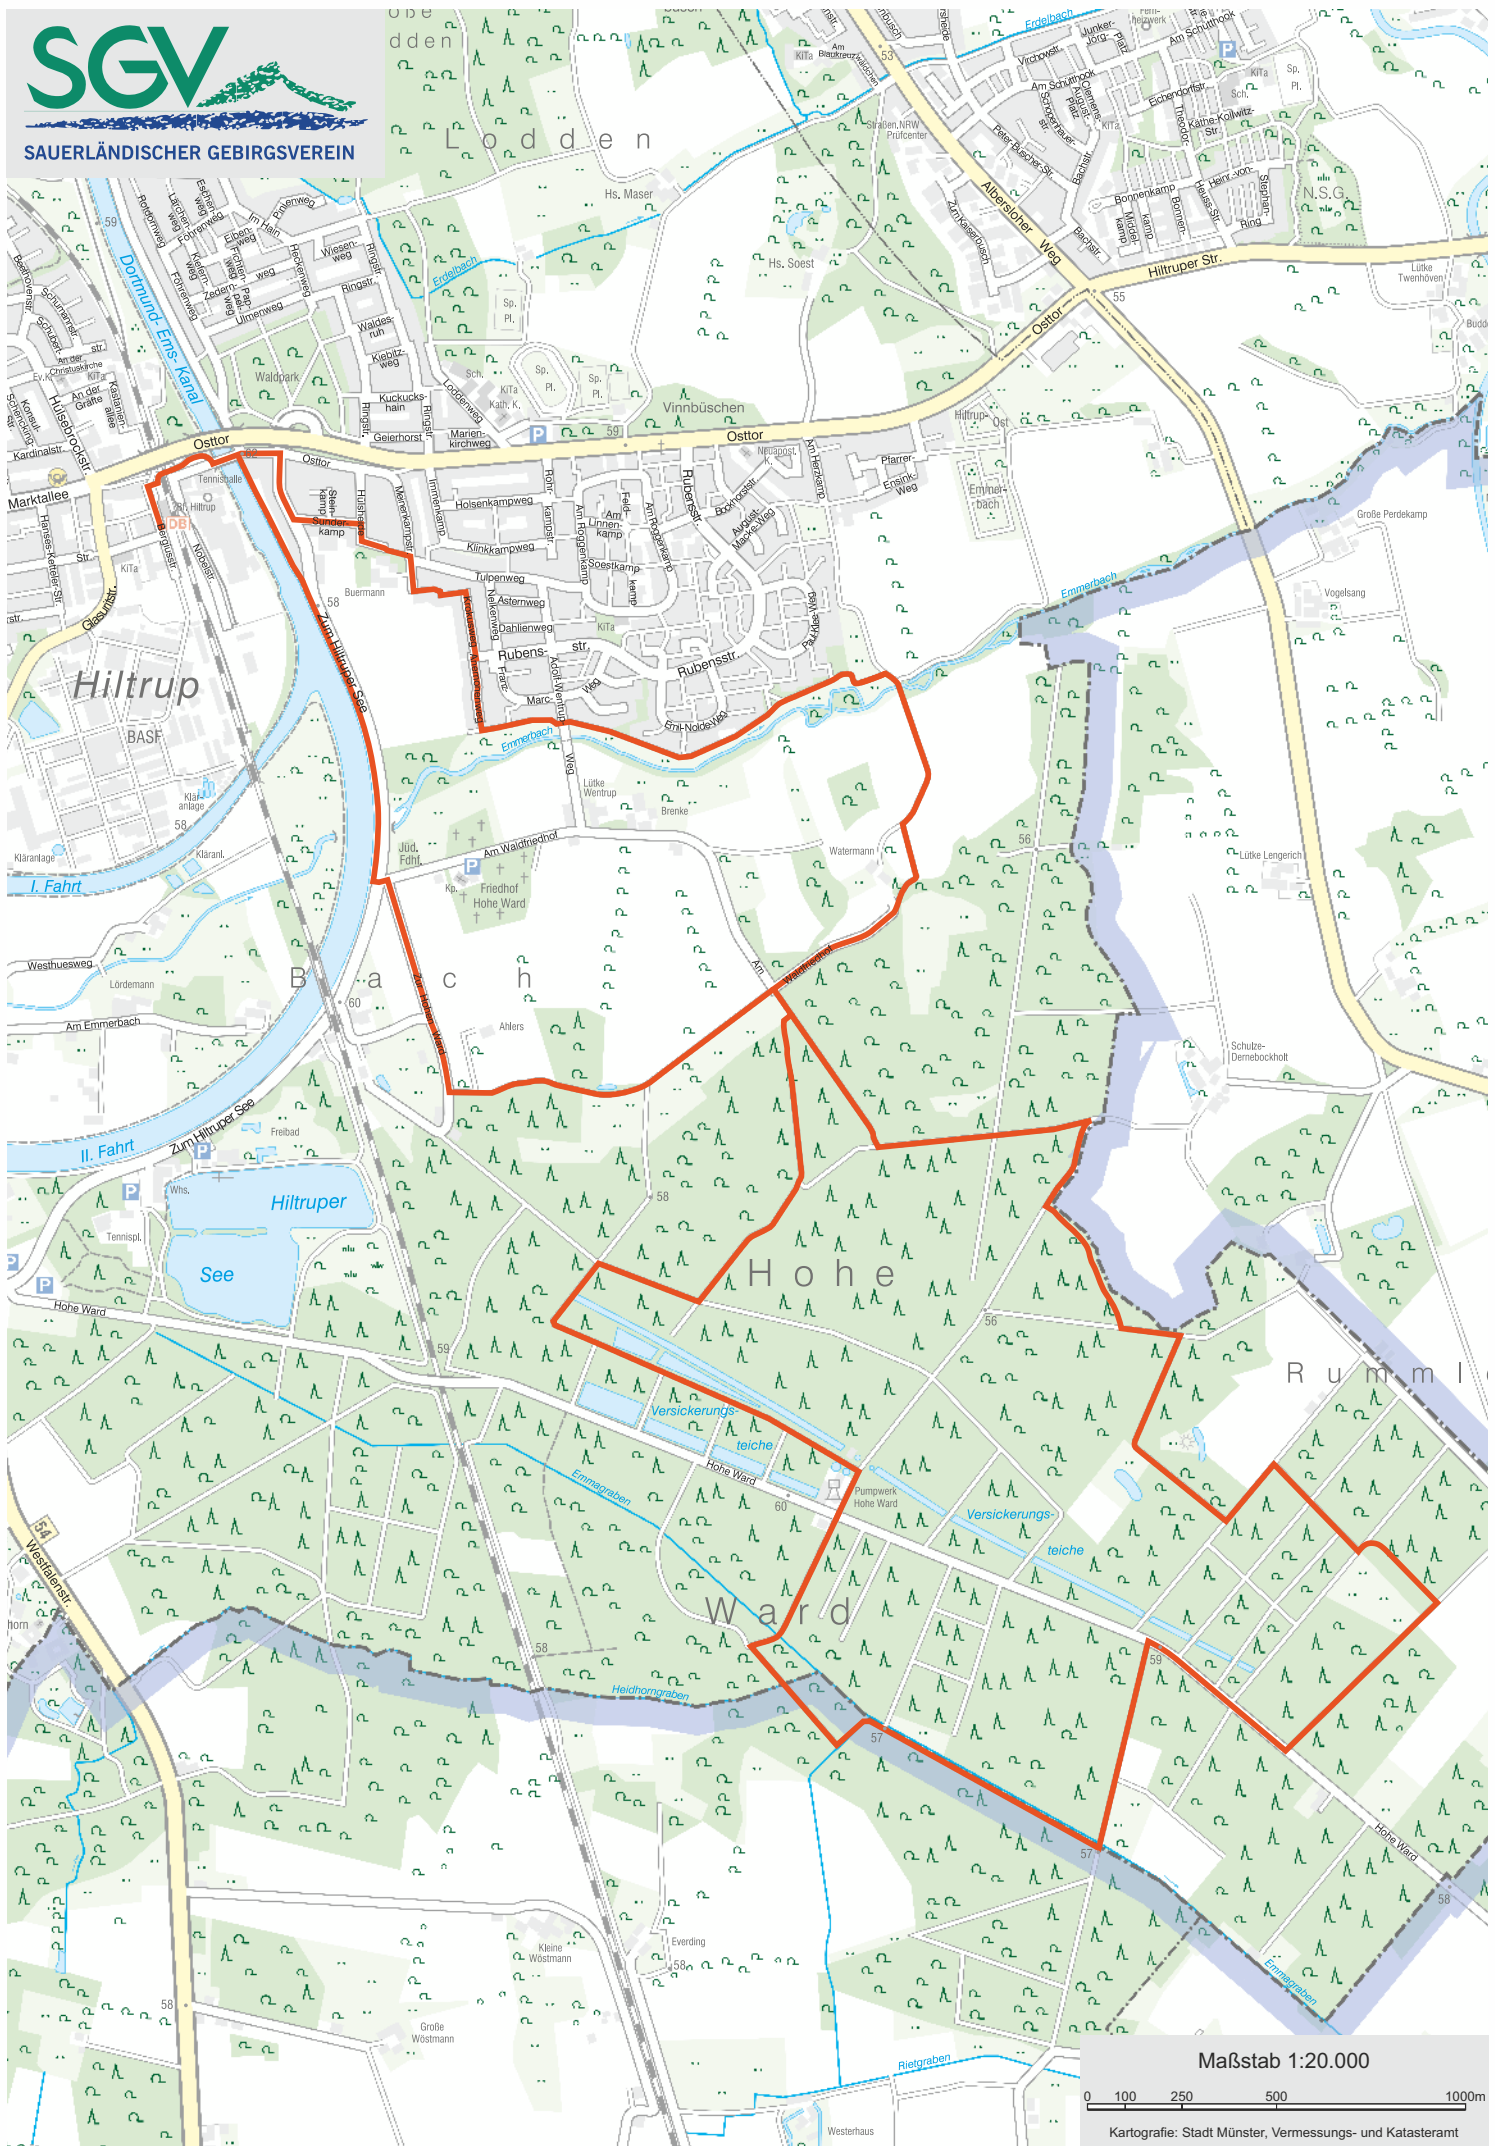

SAUERLÄNDISCHER GEBIRGSVEREIN

Maßstab 1:20.000

Kartografie: Stadt Münster, Vermessungs- und Katasteramt