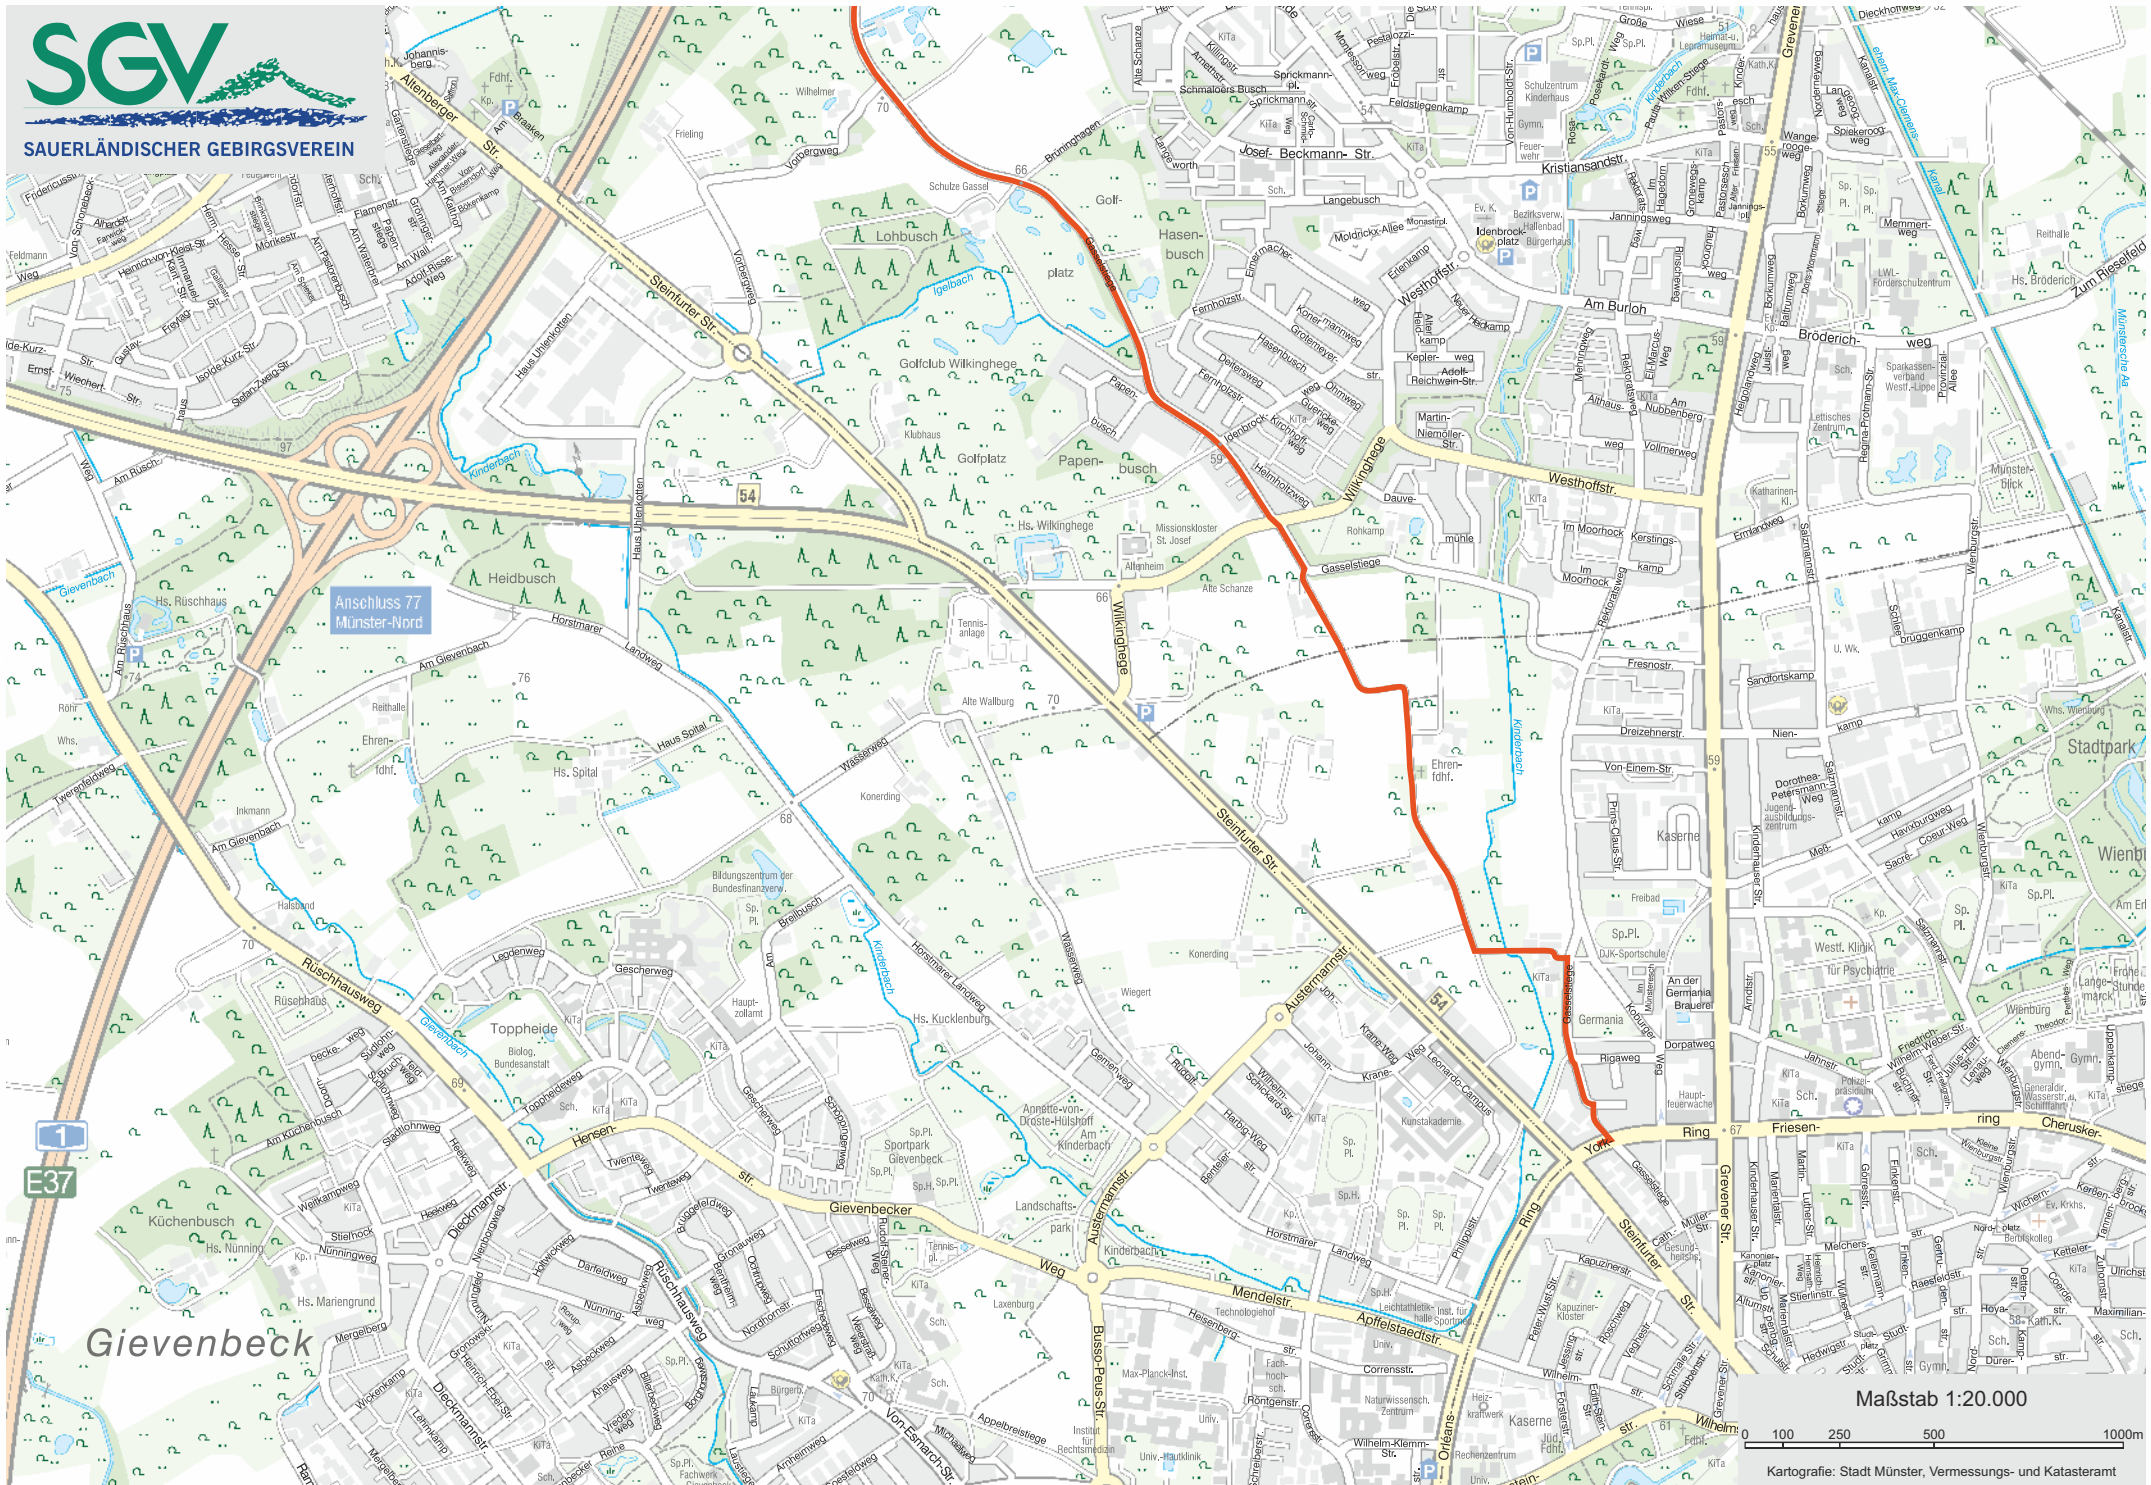

SAUERLÄNDISCHER GEBIRGSVEREIN

Gievenbeck

Maßstab 1:20.000

Kartografie: Stadt Münster, Vermessungs- und Katasteramt