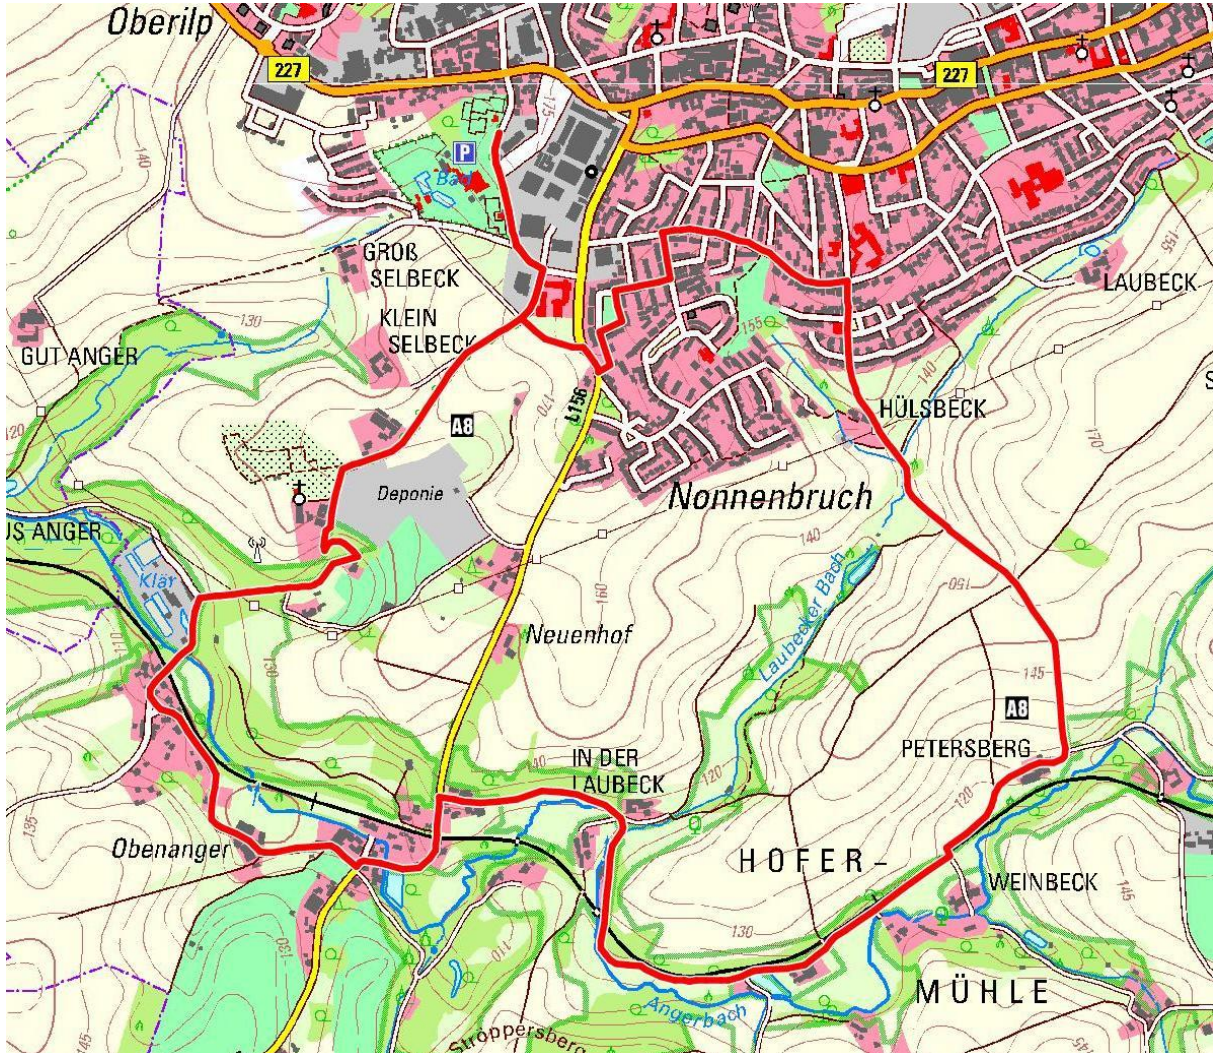

Freibad Heiligenhaus (Rundweg A8) – 9 km

A8

TK 25 NRW

Anfahrt:

PKW: B227 (Höseler Str.) bis Selbecker Str., dort Parkplätze am Freibad

ÖPNV: ZOB Buslinie 770 (Ratingen Hösel S-Bahn) und Buslinie 774 (Essen Kettwiger Markt - Velbert Kliniken) - Haltestelle An der Wildenburg