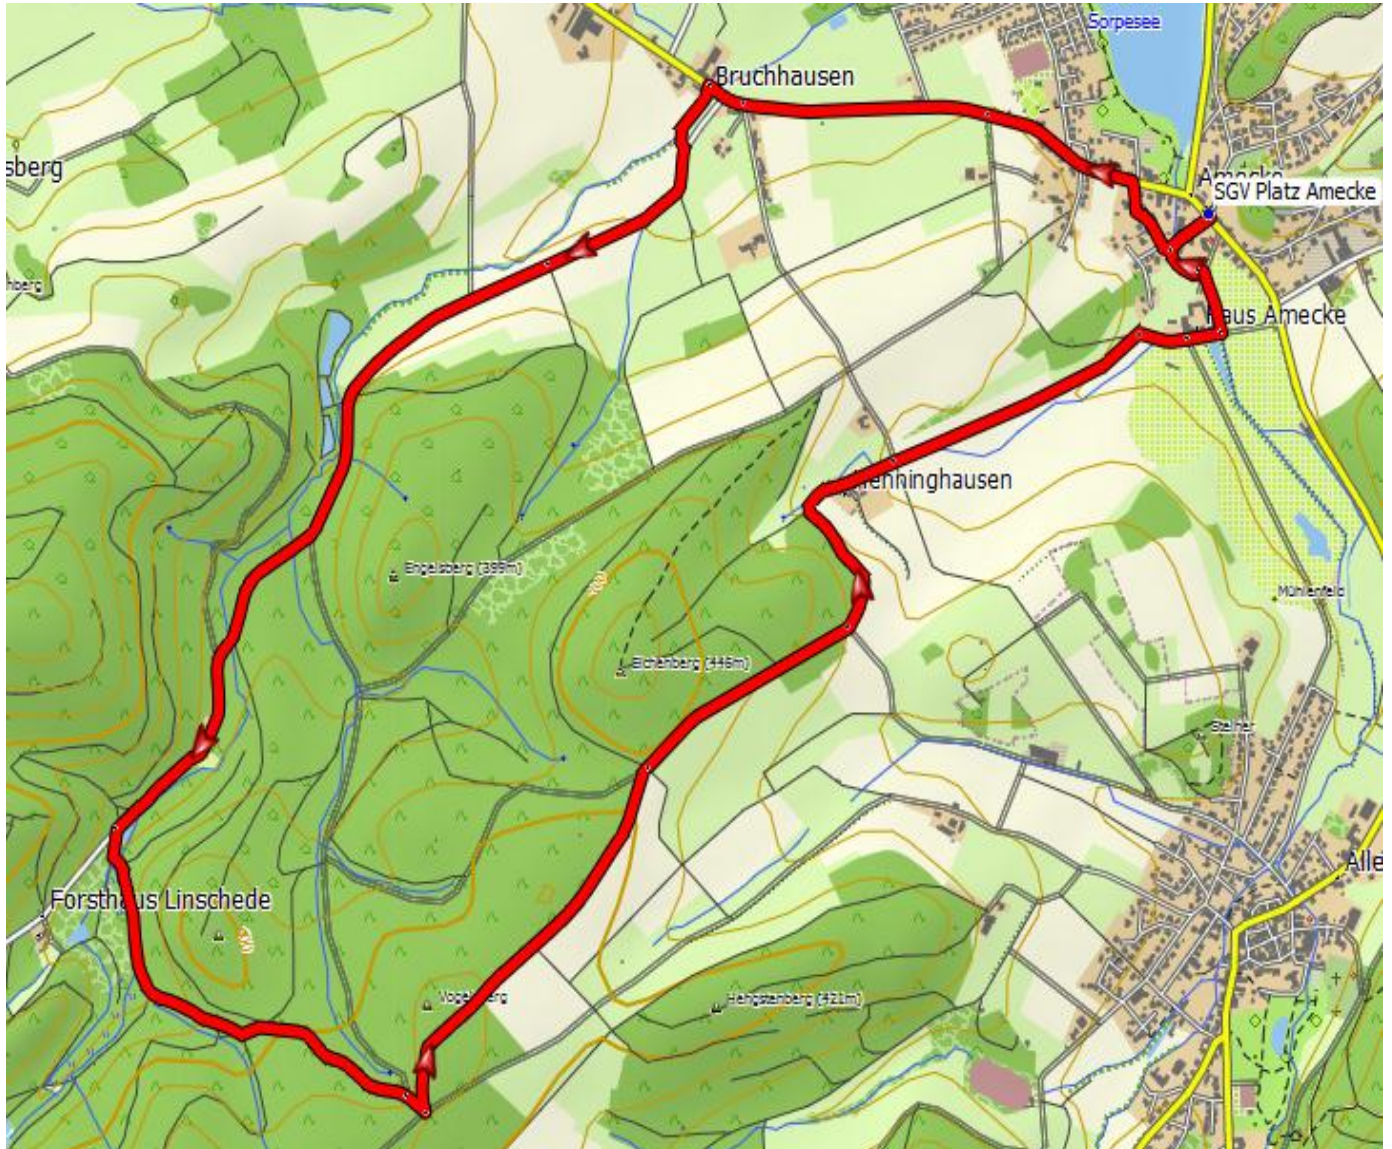

Amecker Rundwanderweg

Am 3

Länge: 9,1 km

Höhe min. 285 m - max. 420 m ü.NN

Anstieg / Abstieg je 177 m

... komm und mach mit !

www.sgv-amecke.de

Erstellt mit GARMIN