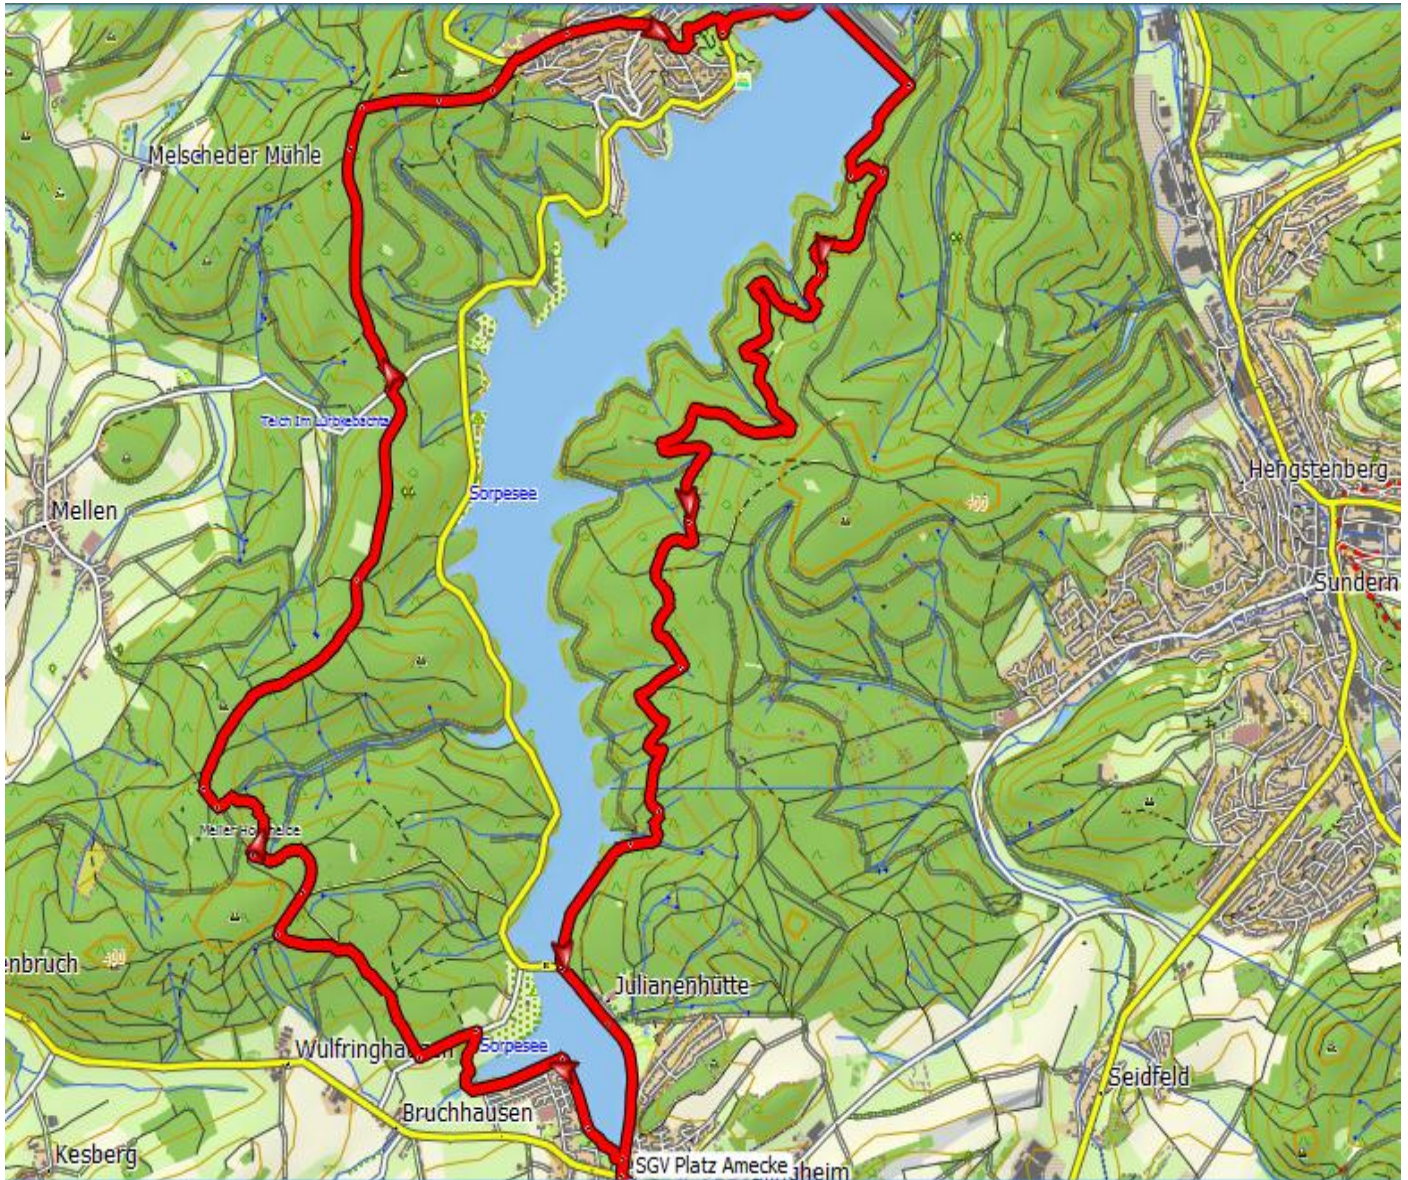

Sorpesee Rundwanderweg

Länge: 21,8 km

Höhe min. 281 m - max. 398 m ü.NN

Anstieg / Abstieg je 570 m

... komm und mach mit !

www.sgv-amecke.de

Erstellt mit GARMIN