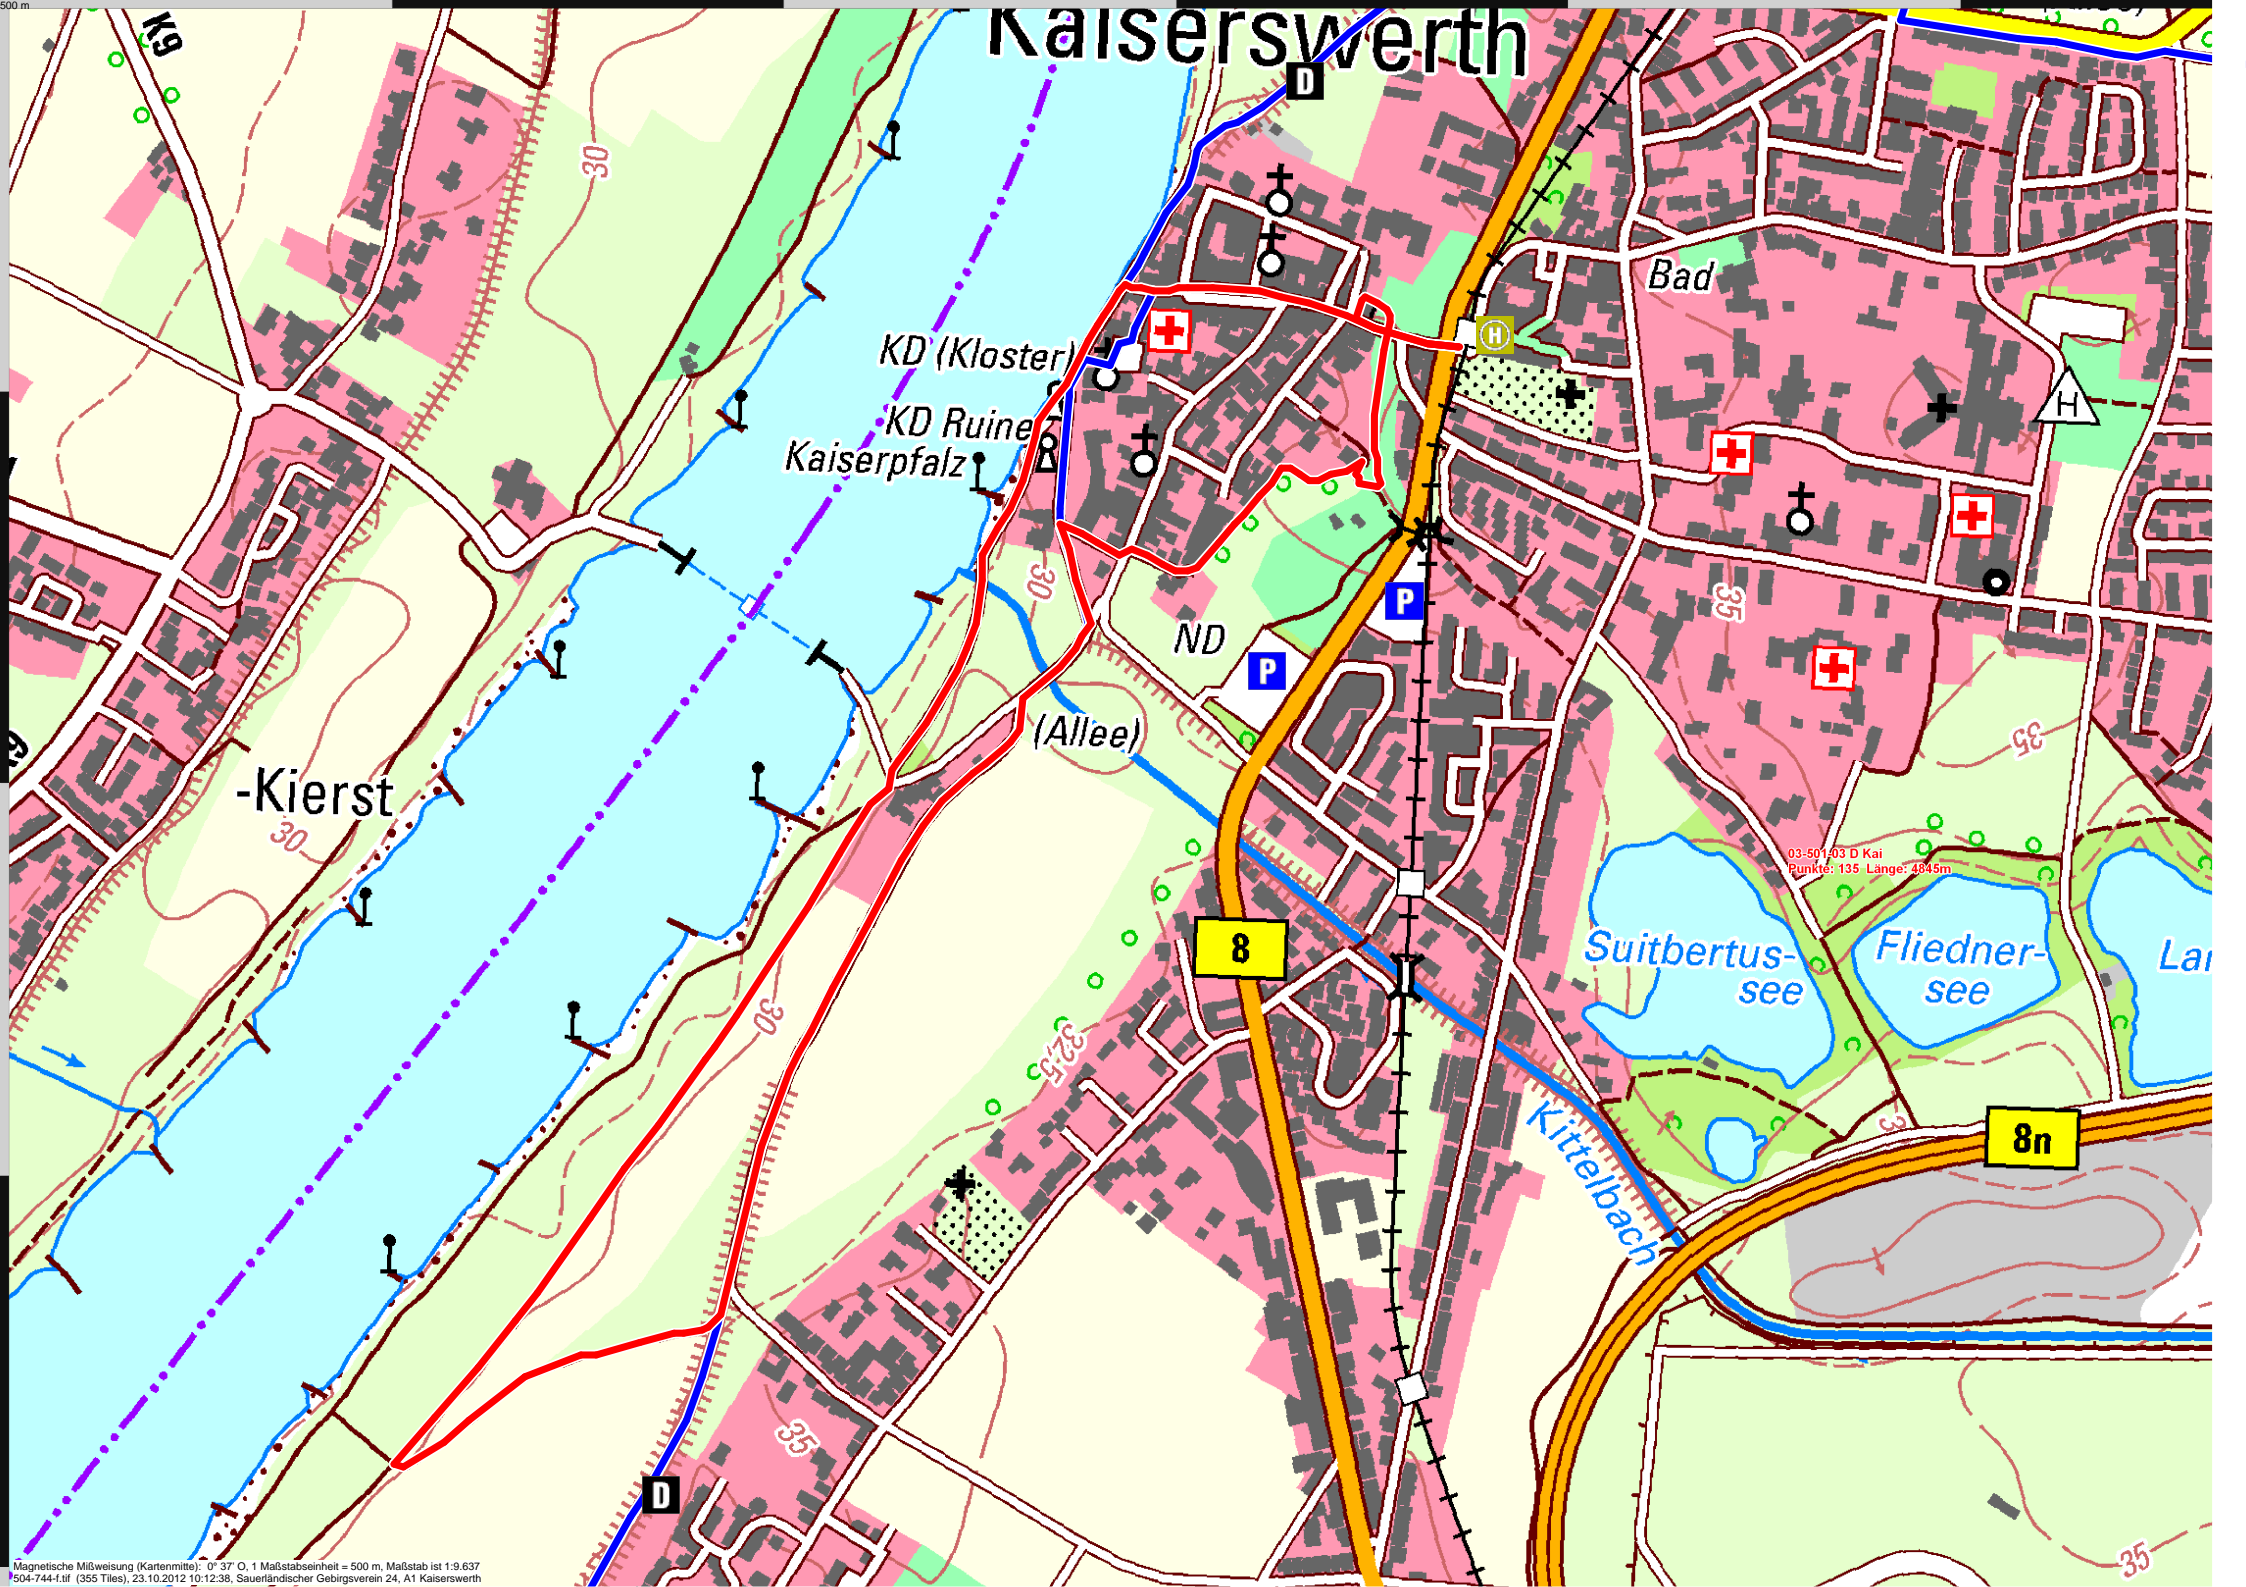

Kaiserswerth

KD (Kloster)
KD Ruine
Kaiserpfalz

Bad

-Kierst

8

8n

Suibertussee

Fliednersee

Kitterbach

ND

(Allee)

03-501403 D Kai
Punkte: 135 Länge: 4845m